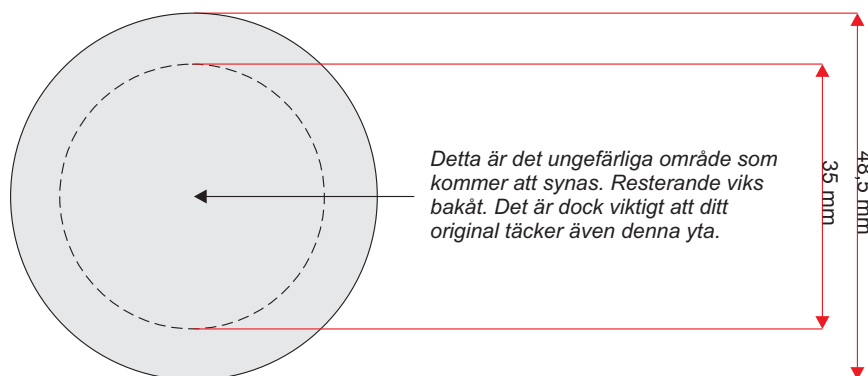

Detta är det ungefärliga område som kommer att synas. Resterande viks bakåt. Det är dock viktigt att ditt original täcker även denna yta.

Upplösning: Minst 300 dpi

Filformat punktgrafik:
TIFF, JPG, PSD

Filformat vektorgrafik:
EPS, CDR, PDF

Färgläge: CMYK/Gråskala

Font size: Minst 6 tp

Linjer: Minst 0,1 mm

Utfall: Nej

Accepterade filformat:
PDF, CDR, EPS, PS, PSD,
JPG, TIFF

Övrig info:

Skicka med eventuella teckensnitt som används i originalet alternativt konvertera all text till kurvor/banor.

Allt material måste vara i minst 100% skala.

Har du frågor? Ring eller maila gärna!

0270-42 32 31

info@cosmicwhale.com