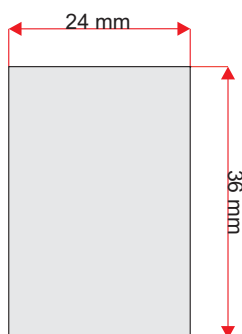

Upplösning: Minst 300 dpi

Filformat punktgrafik:
TIFF, JPG, PSD

Filformat vektorgrafik:
EPS, CDR, PDF

Färgläge: CMYK/Gråskala

Font size: Minst 6 tp

Linjer: Minst 0,1 mm

Utfall: Nej

Accepterade filformat:
PDF, CDR, EPS, PS, PSD, JPG,
TIFF

Övrig info:
Skicka med eventuella teckensnitt
som används i originalet alternativt
konvertera all text till kurvor/banor.

Allt material måste vara i minst
100% skala.

**Har du frågor? Ring eller
maila gärna!**
0270-42 32 31
info@cosmicwhale.com