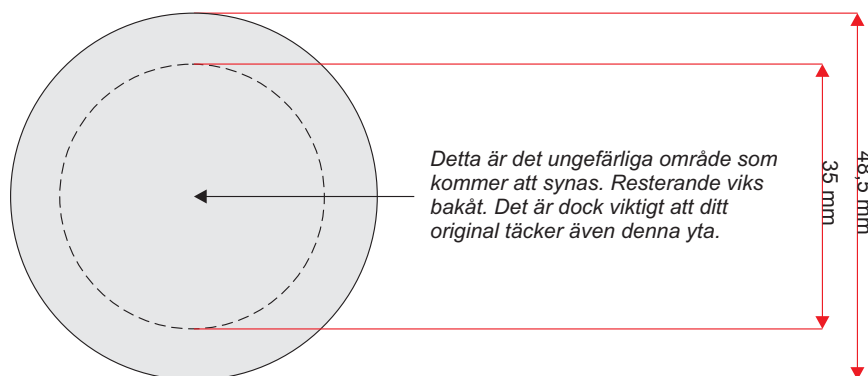

076 105 66 66

info@cosmicwhale.com

Detta är det ungefärliga område som kommer att synas. Resterande viks bakåt. Det är dock viktigt att ditt original täcker även denna yta.

Upplösning: Minst 300 dpi**Filformat punktgrafik:**
TIFF, JPG, PSD**Filformat vektorgrafik:**
EPS, CDR, PDF**Färgläge:** CMYK/Gråskala**Font size:** Minst 6 tp**Linjer:** Minst 0,1 mm**Utfall:** Nej**Accepterade filformat:**
PDF, CDR, EPS, PS, PSD,
JPG, TIFF**Övrig info:**