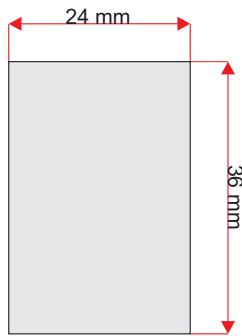

OBS! Lägg till utfall på 3 mm utanför angivna yttermått.

Upplösning: Minst 300 dpi

Filformat punktgrafik:
TIFF, JPG, PSD

Filformat vektorgrafik:
EPS, CDR, PDF

Färgläge: CMYK/Gråskala

Font size: Minst 6 tp

Linjer: Minst 0,1 mm

Utfall: 3 mm

Accepterade filformat:
PDF, CDR, EPS, PS, PSD, JPG,
TIFF

Övrig info:

Skicka med eventuella teckensnitt
som används i originalet alternativt
konvertera all text till kurvor/banor.

Allt material måste vara i minst
100% skala.

**Har du frågor? Ring eller
maila gärna!**

0270-42 32 31

info@cosmicwhale.com

Upplösning: Minst 300 dpi

Filformat punktgrafik:
TIFF, JPG, PSD

Filformat vektorgrafik:
EPS, CDR, PDF

Färgläge: CMYK/Gråskala

Font size: Minst 6 tp